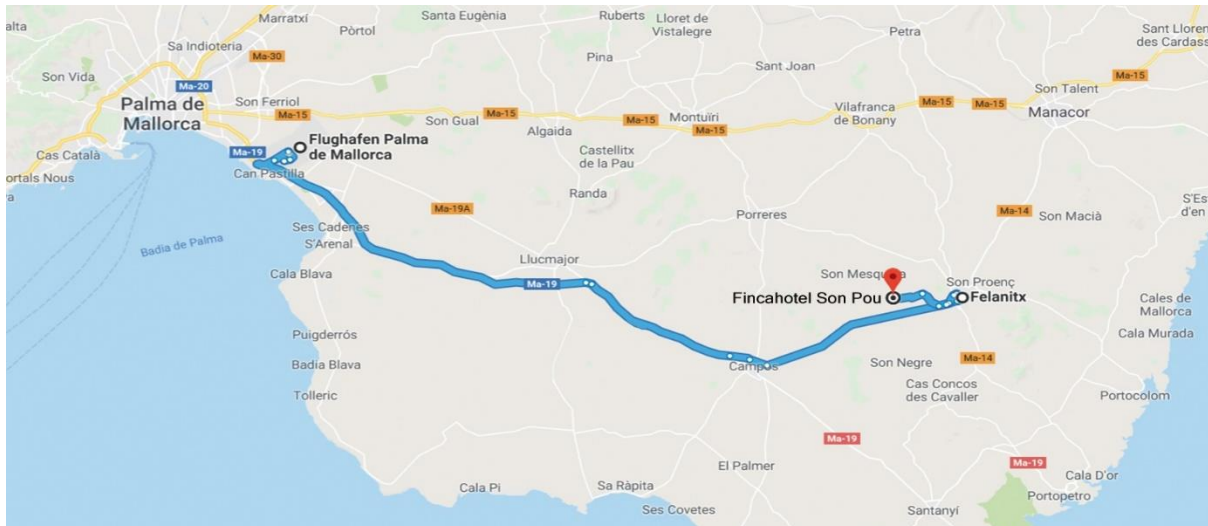

ANFAHRTSBESCHREIBUNG & SKIZZEN

AGROTURISMO FINCAHOTEL SON POU FELANITX

Liebe Gäste,

wir hoffen, Sie hatten eine angenehme Flugreise, *zum Aeroporto Palma de Mallorca 'SON SAN JOAN'* Ihr Leihwagen steht bereit und Sie dürfen sich auf die letzten 'ca. 43' Kilometer, 38 Minuten, zu uns freuen. Um diese Anfahrt so angenehm, einfach und unkompliziert wie möglich zu machen, hier unsere Beschreibung.

Anfahrts- Beschreibung:

- í Am Flughafen, bei der Ausfahrt aus dem Parkhaus orientieren sie sich bitte – Richtung Santanyi auf der MA 19 ca. 27 KM
- í An Lluçmajor vorbei, durch CAMPOS durchfahren auf die MA 5120 Richtung Felanitx ca. 11 KM
- í Am Ortseingang von FELANITX sehen Sie rechts eine REPSOL Tankstelle, bitte daran vorbeifahren zum Kreisverkehr ca. 250 Meter
- í Im Kreisverkehr bitte die 4. Ausfahrt nehmen- und etwas zurück Richtung Palma de Mallorca fahren ca. 500 Meter
- í dann die 2. Ausfahrt, rechts auf „Cami Son Mesquida“ abbiegen, (dort sind Gelbe Schilder) + ein Schild Agroturismo Fincahotel Son Pou (*Achtung die 2-spurige Straße ist bei LKW Gegenverkehr etwas eng*) ca. 1,5 KM
- í immer weiter bis zur Ausschilderung Agroturismo Fincahotel Son Pou auf der linken Seite + dort links rein- abbiegen und der Beschilderung folgen, der 2. Weg, mit dem 40er + Sackgassenschild nehmen, (*Achtung die Straße ist einspurig mit Gegenverkehr + Ausweichzonen*) ca. 1,2 KM
- í am Fincahotel angekommen, sehen Sie schon die Einfahrt- bitte links einfahren, sich links halten und dort auf den Parkplatz fahren

ANFAHRTSBESCHREIBUNG & SKIZZEN

AGROTURISMO FINCAHOTEL SON POU FELANITX

Cami Son Mesquida (von der Hauptstrasse kommend) & 2er Weg nach Son Pou

Stand: HMF/03.2019